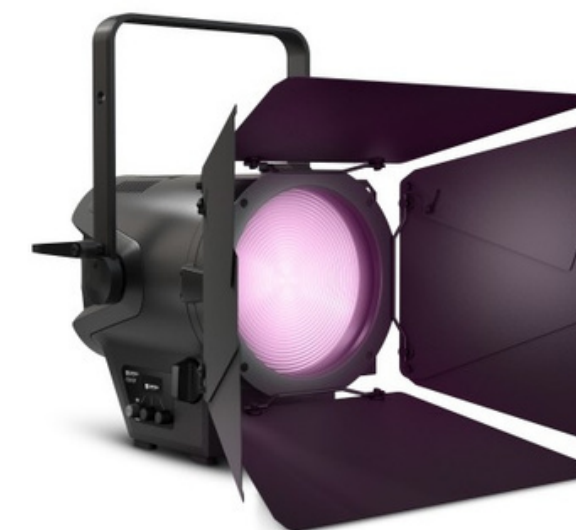

● Projecteur statique led

Starway	Parkolor zoom 200HD, 180W, IP65	38 € HT
Starway	Alcor, par autonome 40W, valise de 6, IP65	120 € HT
Cameo	Par CLP64	15 € HT
Eurolite	Pixel Tube PT100-32, valise de 4	60 € HT
Cameo	F2FC IP65, fresnel 180W, blanc	52 € HT