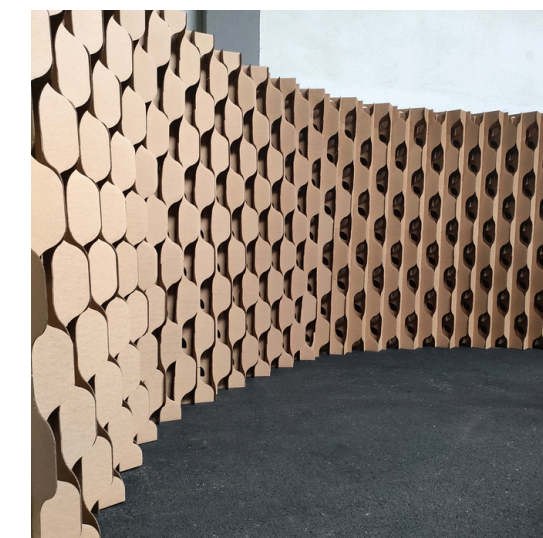

Fauteuil Géode

15 € HT / Unité

Fauteuil en **carton recyclé**

Dimensions : 40 cm de hauteur
largeur base 50x50cm

Tabouret bas

6€ HT / Unité

Tabouret en **carton recyclé**
convertible en table basse

Dimensions : 36 cm de hauteur
assise de 34 x 34 cm

Claustra

25 € HT au mètre

Paroi permettant de séparer des
espaces ou d'habiller des murs

Dimensions : 2,20 m de hauteur
30 cm d'épaisseur

Mobilier

● Accessoires de stand

Porte brochures

15€ HT / Unité