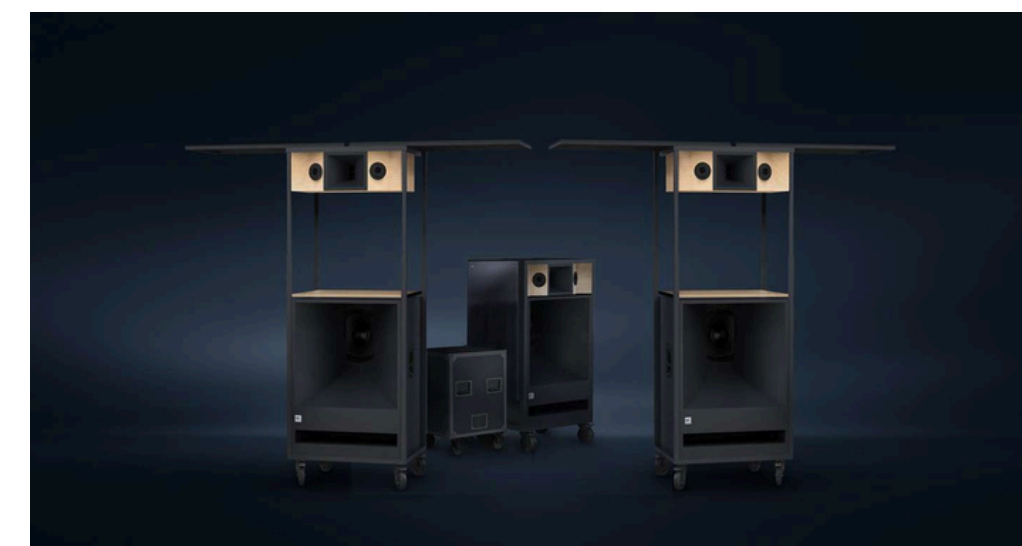

Sonorisation

Diffusion

Pikip	VCX 12 enceinte coaxiale 12 pouces	30 € HT
Pikip	MT1+VDS115 colonne grave et aigu	120 € HT
Pikip	AEA unité amplification et énergie	100 € HT
Electro Voice	Everse 8, enceinte autonome	65 € HT
LD System	Stinger 10A, enceinte amplifiée 500W	28 € HT
Turbosound	IP300, enceinte amplifiée 300W	25 € HT
Pikip	Station énergie pour autonomie système Pikip	50 € HT