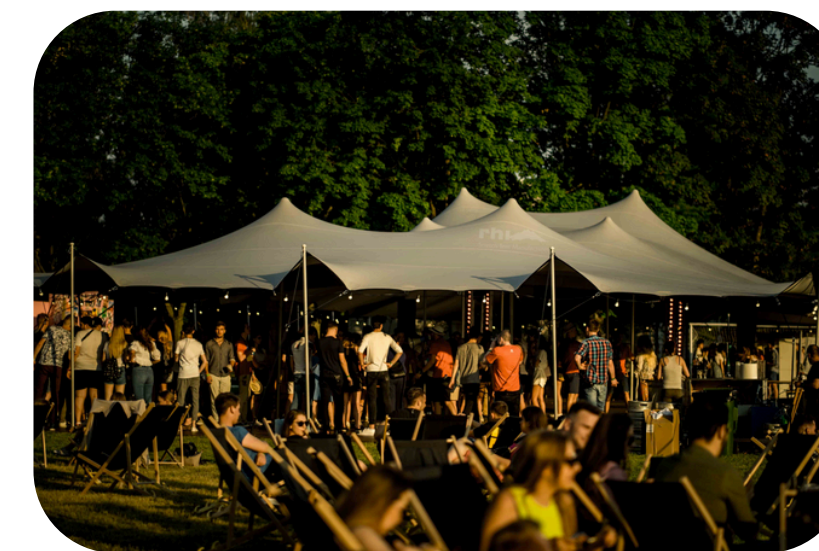

Structure de réception

Tente stretch

**à partir de 2789 € HT
(forfait 3j ou WE hors déplacement)**

Surface 157m² (15,5x10,5m)

Montage et démontage compris